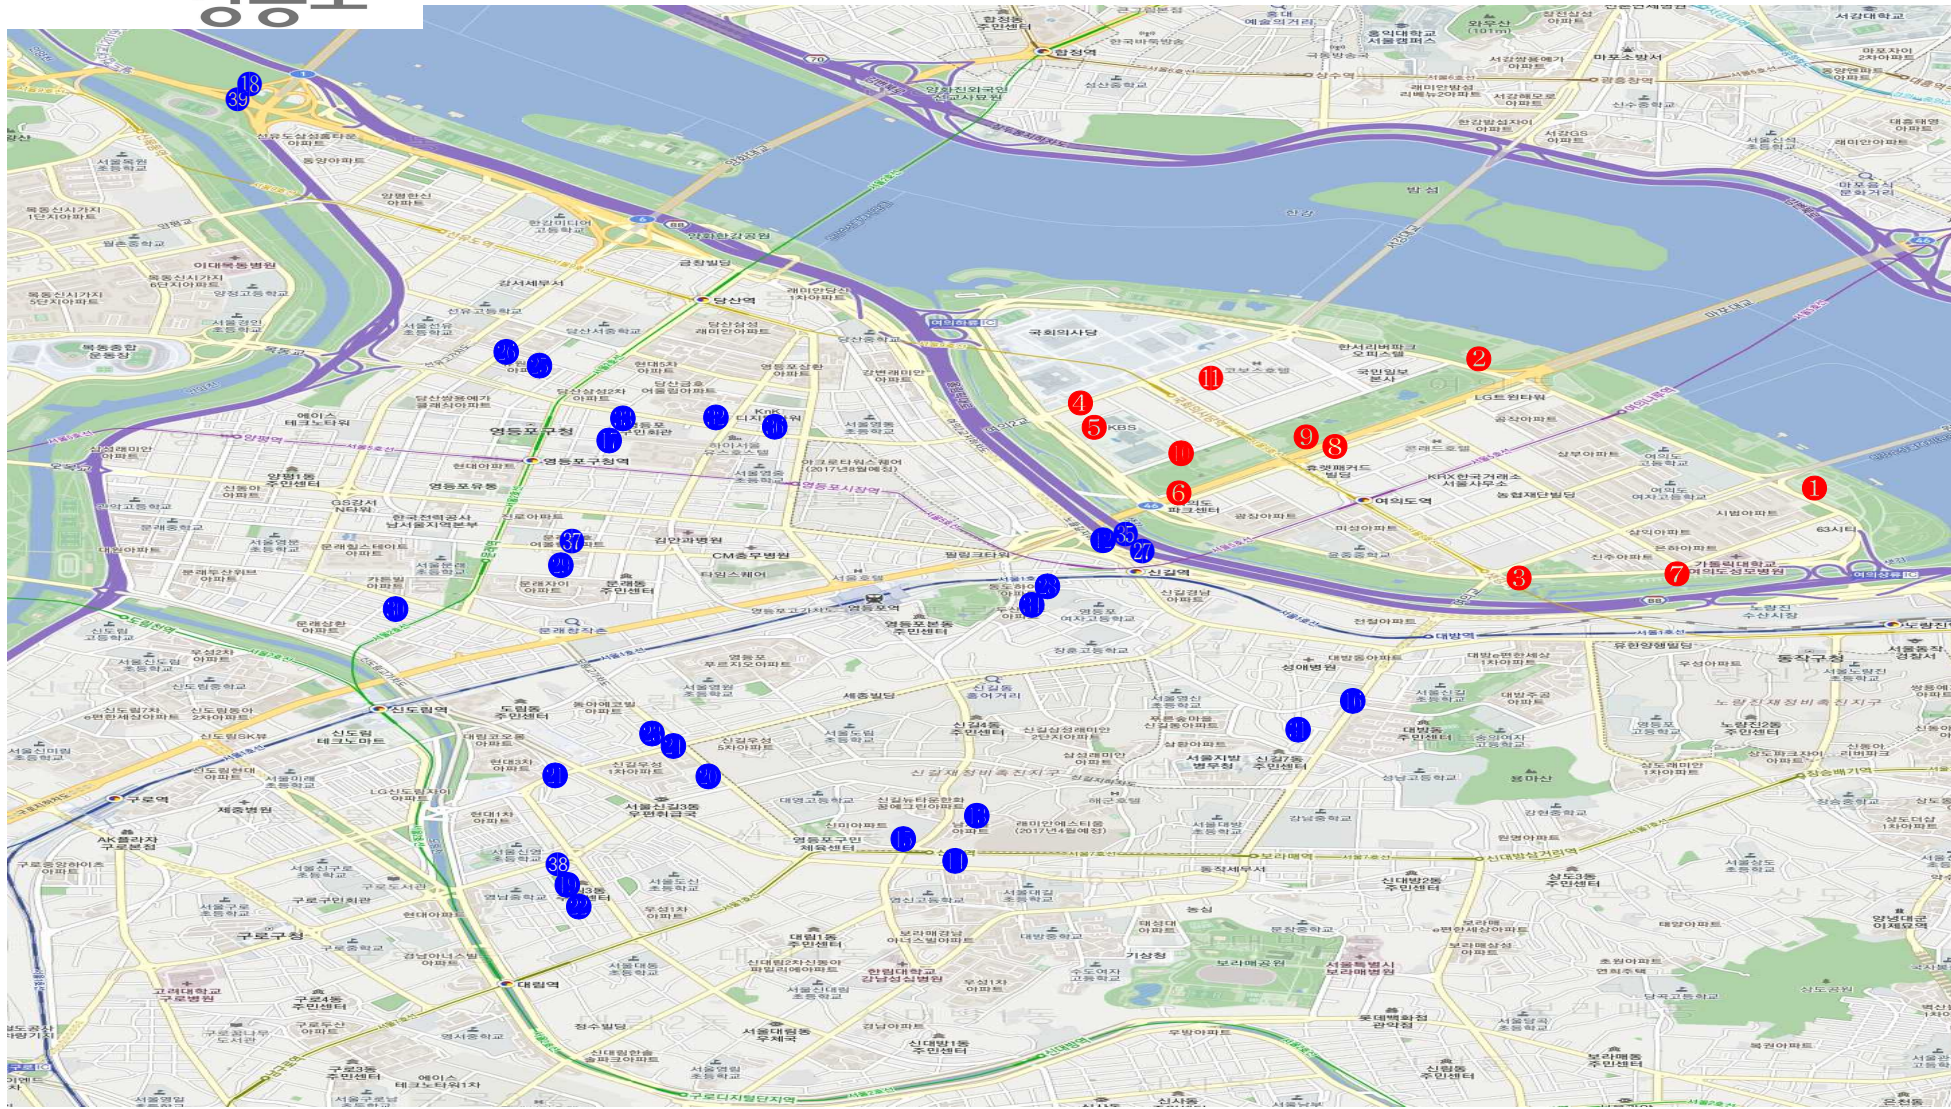

지정계시대

- 여의도 ①~⑪
- 여의도 외지역 ⑫~⑳

지정계시대(저단형)