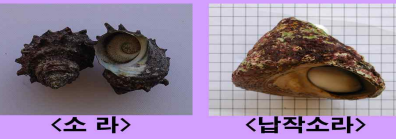

유독 권패류

물레고등과

무독 권패류

물레고등과

뿔소라과

소라과

수염고등과

구슬우렁과

위고등과

구멍뿔고등과

테트라민(Tetramine)이란 ?

- ◆ 갈색띠매물고등, 조각매물고등 등 육식성 권패류에 함유된 4급 아민  $[(CH_3)_4N^+]$  의 일종임

타액선은 어디에 있는가 ?